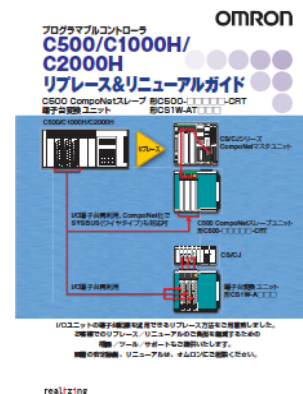

ご確認ください！！ 最新版 PLC・サーボ 生産中止情報

項目	通称	型式	生産中止	保守中止	使用有無	
PLC	C120		C120-CPU	1996年3月31日	2003年3月31日	
	C20		C20-CPU	1999年3月31日	2006年3月31日	
	C200H		C200H-CPU	2000年9月30日	2007年9月30日	
	C00P		C20P/C28P/C40P/C60P	2002年3月31日	2009年3月31日	
	C500		C500-CPU	2004年3月31日	2011年3月31日	
	C2000H		C2000H-CPU			
	C1000H		C1000H-CPU			
	CQM1H		CQM1H-CPU	2012年3月31日	2019年3月31日	
	CVM1		CVM1-CPU	2012年3月31日	2019年3月31日	
	CJ1		CJ1G-CPU	2012年3月31日	2019年3月31日	
CJ1H-CPU			2012年3月31日	2019年3月31日		
サーボ	Sシリーズ		R88M(D)-S	1993年3月31日	2000年3月31日	
	Vシリーズ		R88M(D)-V	1994年3月31日	2001年3月31日	
	Rシリーズ		R88M(D)-R	1997年3月31日	2004年3月31日	
	Eシリーズ		R88M(D)-E	1998年3月31日	2005年3月31日	
	Hシリーズ		R88M(D)-H	2005年3月31日	2012年3月31日	
	Uシリーズ		R88M(D)-U	2010年3月31日	2017年予定	
	Wシリーズ		R88M(D)-W	2013年3月31日	2020年予定	
	SMARTSTEP		R7M-A/R7D-A	2012年3月31日	2019年予定	
	SMARTSTEPJr		R7M/R7D	2012年3月31日		

オムロン以外のメーカーもお気軽にご相談下さい！！

準備できてます！！無料置換えガイド

- ・C500/C1000H/C2000Hシリーズ
- ・C200H、C200HS、C200HE/HG/HXシリーズ
- ・CVM1シリーズ、CQM1H/CJ1G/CJ1Mシリーズ

各種置換えガイドを揃えております。お気軽にお問合せ下さい。

ニノテックアラカートのバックナンバーはこちらからご覧いただけます⇒<http://www.ninotec.co.jp/alacarte/>

株式会社 ニノテック オムロン制御機器販売店

※お問い合わせについては、弊社営業窓口までお申し付けください。

本社：福島県郡山市島2-44-2 仙台支店：宮城県仙台市宮城野区中野字腰廻73 いわき営業所：福島県いわき市好間町下好間字鬼越18 福島営業所：福島県福島市北矢野目字成田小屋12 宇都宮営業所：栃木県宇都宮市下栗町2059-1エムビル304	TEL:024-935-1710 TEL:022-388-5770 TEL:0246-36-8680 TEL:024-553-1386 TEL:028-615-7706