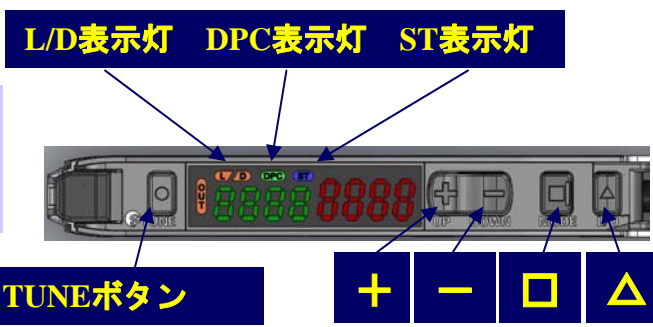

### 2点チューニング

- ①ワーク有り⇒ [O] ボタン1回押す
- ②ワーク無し⇒ [O] ボタン1回押す

★誰でも簡単設定！安定検出が可能★

設定者の違いによる「光量」「しきい値」のバラつきがありません。  
もう操作に「慣れ」は必要ない時代です♪

## 真のメンテナンスレスファイバ!!!

～理由は・・・GIGARAY II & APC・DPC機能～

～GIGARAY II～

※数値は当社テスト実力値

オムロン  
GIGA RAY II  
(E3X-HD)

従来比:約1.5倍  
E3X-HD搭載のGIGA RAY2  
投光パワー13.7mW  
競合比:約1.8倍

～LED発光素子～

検出距離：初期設定⇒定格400mm 実力値605mm